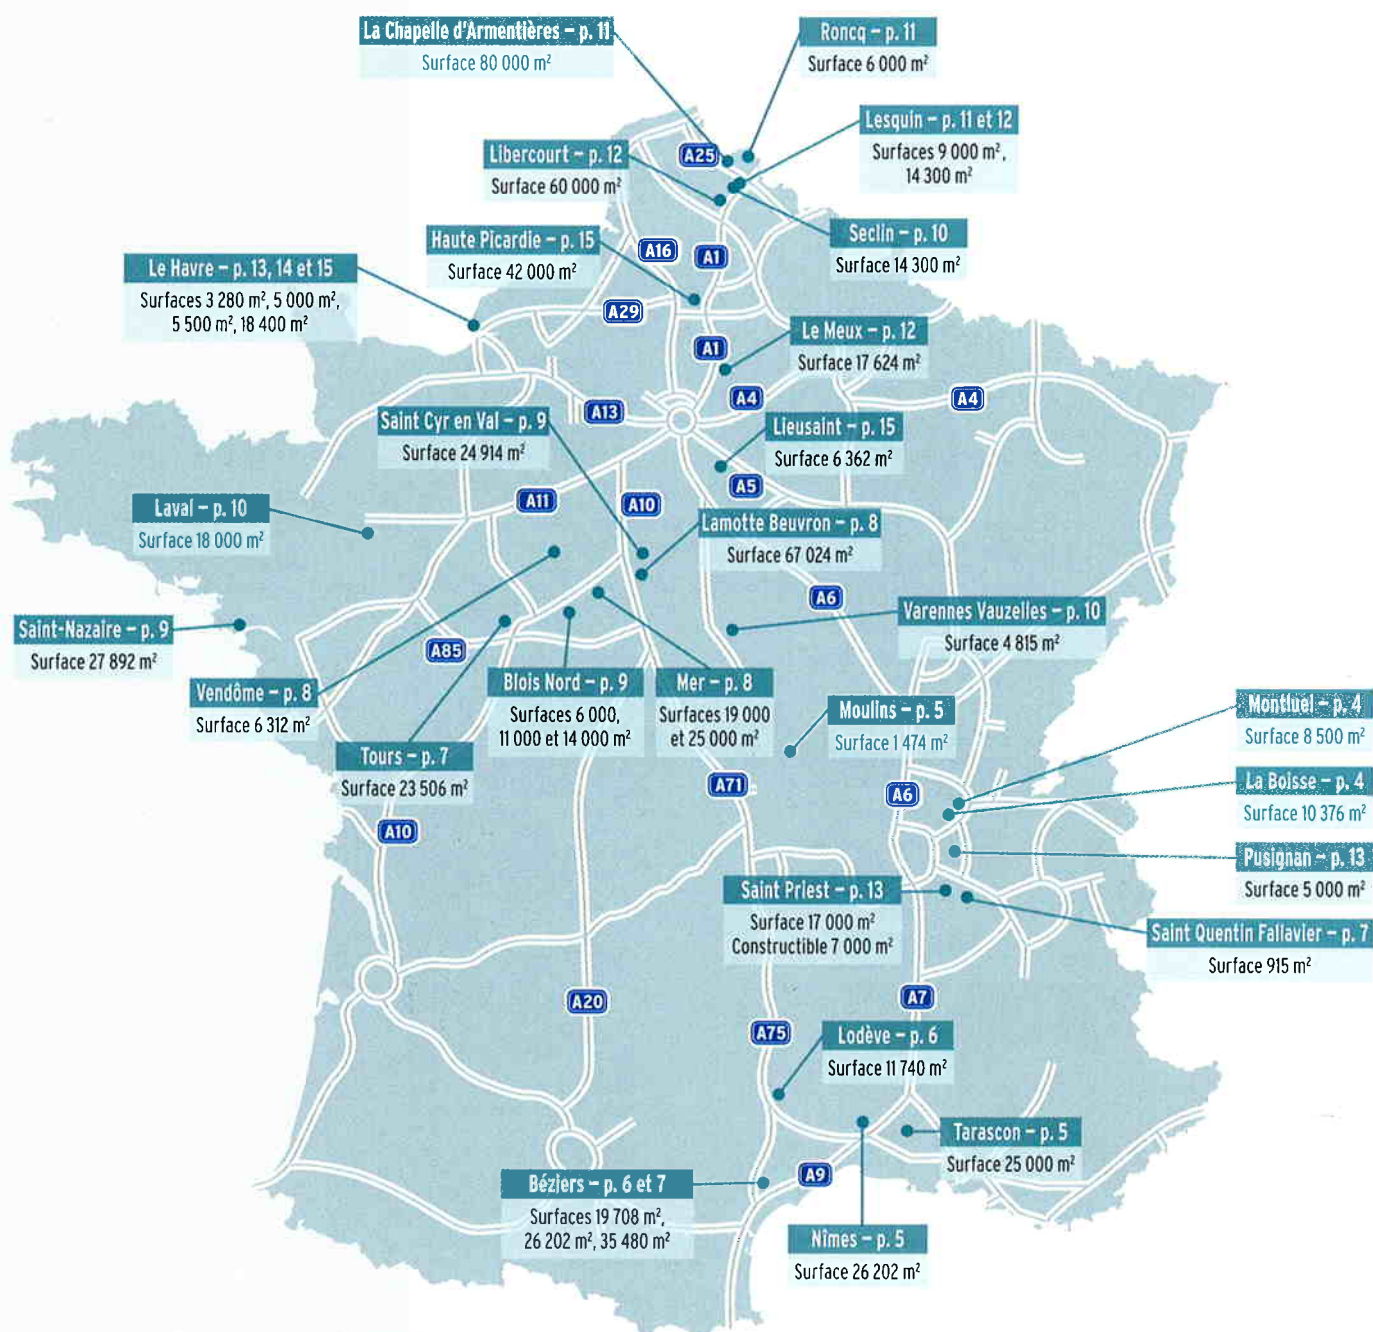

1er Réseau Partenaire

280 collaborateurs

51 implantations

www.arthur-loyd.com

Recevez les prochaines parutions Espaces Logistique !

Vous pouvez recevoir gratuitement les prochaines parutions d'Espaces Logistique sur simple demande à jpierre@arthur-loyd.com en nous retournant les **informations suivantes** :

- Société & Raison Sociale
- Nom et Prénom
- Fonction
- Téléphone
- Portable
- Fax
- E-mail
- Adresse postale complète
- Code postal
- Ville
- Pays (à préciser si hors France)